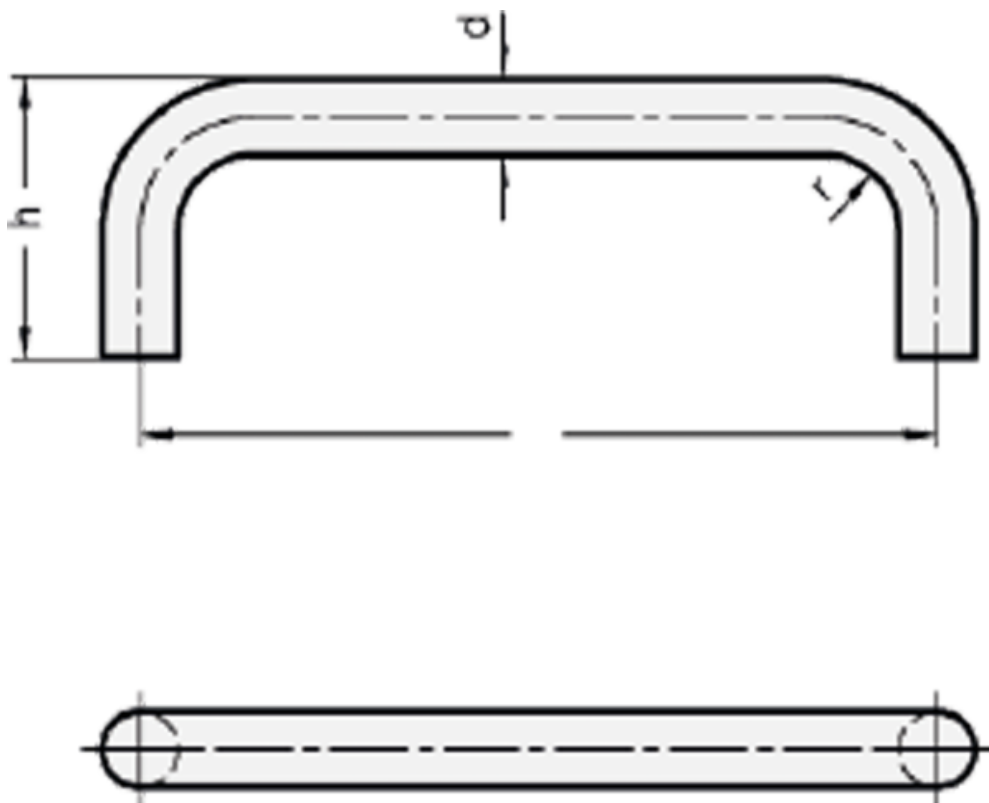

Varenummer: 20425312125NI

Beskrivelse: E+G Bøjlegreb GN 425.3-12-125-NI

Mål

$d = 12$
 $h = 51$
 $i = 125$
 $r = 14$